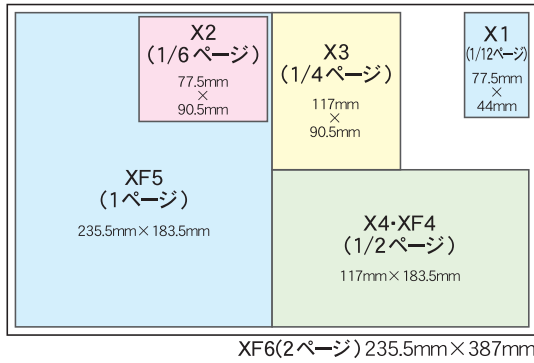

WorkinFree

● 広告枠 (タテ × ヨコ)

■媒体概要: AB版 (タテ 257mm × ヨコ 210mm)、中綴じ
■発行エリア: [毎週月曜] 宮城版、新潟下越・県央版、富山版、石川・福井版、岡山版、広島版 [毎週火曜] 青森版、秋田版、岩手版、山形版
■WorkinFree は駅・コンビニを中心に設置ラックを展開。地域の求職者はもちろん、フリーマガジンならではの手軽さで「いい仕事があれば」という潜在的な求職者に対しても訴求することが可能です。

WorkinFree 表周り広告枠ご掲載料金

1週間・1回掲載	表2	表3	表4
タテ × ヨコ (mm)	257×210	257×210	257×198
掲載本体料金	360,000円	320,000円	400,000円

※取材・レンタル写真の使用・新規撮影についてやデザイン制作費等は別途ご相談ください。

■その他の Workin ブランド Workinはそれぞれの地域性に合わせ、様々な形で展開しています。