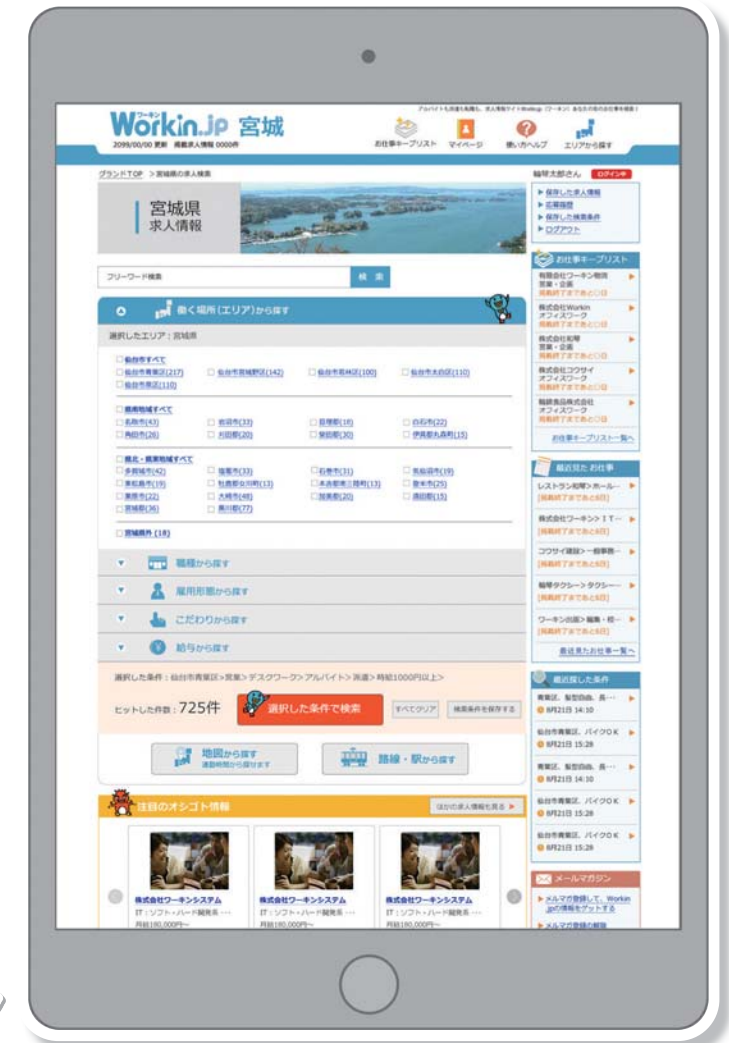

アルバイトも
転職も派遣も。
地域密着型の
総合求人メディア

ワーキン

検索

<http://workin.jp>